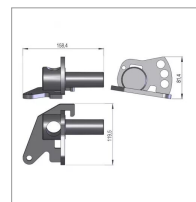

## Patte de fixation roue sip423530190

Référence : P9000R40347A

Caractéristiques	
Référence OEM	423530190
Montage sur	faneuse SPIDER 600/6 ALP
Quantité dans conditionnement de vente	1