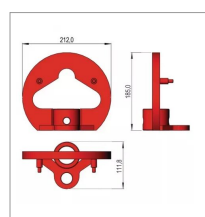

Arc de guidage sip154665302

Référence : P9000R40226A

Caractéristiques	
Référence OEM	154665302
Montage sur	faneuse SPIDER 685/6 HS
Quantité dans conditionnement de vente	1