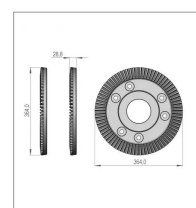

**Pignon conique 76/4,8 star serie 400  
sip156025801**

Référence : P9000R40140B

Caractéristiques	
Référence OEM	156025801
Montage sur	andaineur STAR 430/12
Types de produits	PIGNON CONIQUE SIP
Quantité dans conditionnement de vente	1