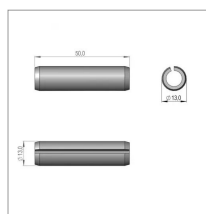

**Goupille mecanindus 13x50  
sip150066109**

Référence : P9000R40010A

|  |                         |
|--|-------------------------|
| Caractéristiques                       |                         |
| Référence OEM                          | 150066109               |
| Montage sur                            | andaineur STAR 600_20 T |
| Quantité dans conditionnement de vente | 1                       |