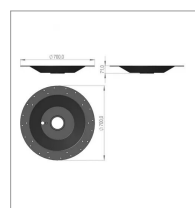

Plaque rotor inférieure sip156055403

Référence : P9000R40143B

Caractéristiques	
Référence OEM	156055403
Montage sur	andaineur STAR 600_20 T
Quantité dans conditionnement de vente	1