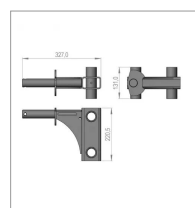

Support tandem sip686072700

Référence : P9000R40406B

Caractéristiques	
Référence OEM	686072700
Montage sur	andaineur STAR 650/20 T
Quantité dans conditionnement de vente	1