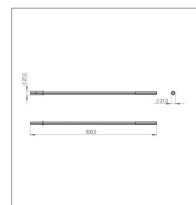

## Arbre de réglage sip686170010

Référence : P9000R40409A

Caractéristiques	
Référence OEM	686170010
Montage sur	andaineur STAR 650/20 T
Quantité dans conditionnement de vente	1