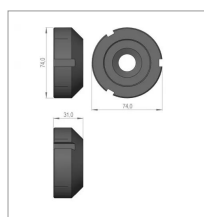

Ecrou sip686030510

Référence : P9000R40395A

Caractéristiques	
Référence OEM	686030510
Montage sur	andaineur STAR 720/22
Quantité dans conditionnement de vente	1