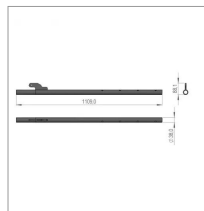

Bras d'andaineur sip686050013

Référence : P9000R40396A

| | |
|--|-----------------------|
| Caractéristiques | |
| Référence OEM | 686050013 |
| Montage sur | andaineur STAR 850/26 |
| Types de produits | BRAS D'ANDAINEUR SIP |
| Quantité dans conditionnement de vente | 1 |