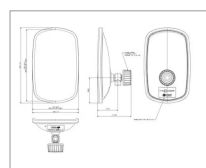

**Retroviseur réversible 244x160mm
britax 82014840, 7182.201.a**

Référence : P9000R20173A

Caractéristiques	
Référence OEM	82014840 7182.201.A
Modèle	Manuel
Sens	Réversible
Type	Rétroviseur
Hauteur totale (mm)	264 mm
Largeur totale (mm)	162 mm
Orientation fixation	Vertical
Type fixation	Molette
Types de produits	RETROVISEUR

Largeur miroir	143 mm
Hauteur miroir	244 mm
Quantité dans conditionnement de vente	1