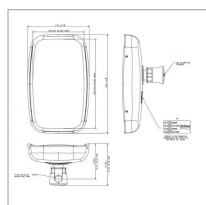

**Retroviseur réversible 282x174mm
britax 7112.020.a**

Référence : P9000R20179A

Caractéristiques	
Référence OEM	7112.020.A
Modèle	Manuel
Sens	Réversible
Type	Rétroviseur
Hauteur totale (mm)	279 mm
Largeur totale (mm)	173 mm
Orientation fixation	Vertical
Type fixation	Bride 2 vis
Ø Tube (mm)	12.5-22 mm
Types de produits	RETROVISEUR
Largeur miroir	145 mm
Hauteur miroir	253 mm
Quantité dans conditionnement de vente	1