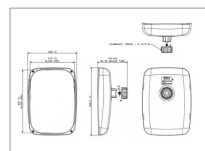

**Retroviseur réversible 328x239mm
britax 7132.000.a**

Référence : P9000R20183A

Caractéristiques	
Référence OEM	7132.000.A
Modèle	Manuel
Sens	Réversible
Type	Rétroviseur
Hauteur totale (mm)	328 mm
Largeur totale (mm)	239 mm
Orientation fixation	Horizontal
Type fixation	Molette
Ø Tube (mm)	22 mm
Types de produits	RETROVISEUR
Largeur miroir	215 mm
Hauteur miroir	304 mm
Quantité dans conditionnement de vente	1