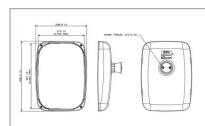

**Retroviseur réversible 328x239mm  
britax 82014587, 87350494, 365414a1,  
297017a1, 86010518, 87339177,  
7132.001.a**

Référence : P9000R20184A

Caractéristiques	
Référence OEM	82014587   87350494   365414A1   297017A1   86010518   87339177   7132.001.A
Modèle	Manuel
Sens	Réversible
Type	Rétroviseur
Hauteur totale (mm)	328 mm
Largeur totale (mm)	239 mm
Orientation fixation	Vertical
Type fixation	Bride 2 vis
Ø Tube (mm)	16-22 mm
Types de produits	RETROVISEUR
Largeur miroir	215 mm
Hauteur miroir	304 mm