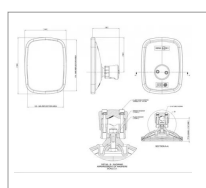

**Retroviseur réversible 194x143mm
britax 3806618m91, 3596262m1,
7120.320.a**

Référence : P9000R20185A

Caractéristiques	
Référence OEM	3806618M91 3596262M1 7120.320.A
Modèle	Manuel
Sens	Réversible
Type	Rétroviseur
Hauteur totale (mm)	194 mm
Largeur totale (mm)	143 mm
Orientation fixation	Vertical
Type fixation	Bride 2 vis
Ø Tube (mm)	10-22 mm

Types de produits	RETROVISEUR
Largeur miroir	123 mm
Hauteur miroir	174 mm
Quantité dans conditionnement de vente	1