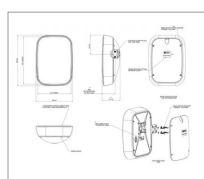

**Retroviseur réversible 328x238mm
britax 87363066, 4289853m91,
7130.004.a**

Référence : P9000R20175A

Caractéristiques	
Référence OEM	87363066 4289853M91 7130.004.A
Modèle	Electrique 12V
Sens	Réversible
Type	Rétroviseur
Hauteur totale (mm)	328 mm
Largeur totale (mm)	238 mm
Orientation fixation	Vertical
Type fixation	Bride 4 vis
Ø Tube (mm)	16-22 mm
Types de produits	RETROVISEUR
Largeur miroir	215 mm
Hauteur miroir	305 mm
Quantité dans conditionnement de vente	1