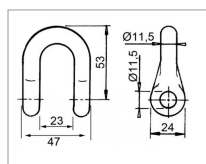

## Manille pour fleaux 40 DEB440

Référence : P9000R38500A

Caractéristiques	
Longueur (mm)	65 mm
Ø trou (mm)	11.5 mm
Largeur (mm)	47 mm
Type	Manille droite
Ø Fil (mm)	12 mm
Types de produits	MANILLE BROYEUR
Montage sur marque	ROUSSEAU
Origine/adaptable	Adaptable