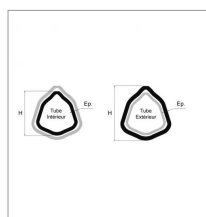

Tube mâle 3 mètres triangle Bondioli 29x4 mm

Référence : P2B2374300A

| Caractéristiques | |
|--|---------------|
| Longueur (mm) | 3000 mm |
| Référence OEM | 125043000R06 |
| Epaisseur (mm) | 4 mm |
| Profil | Triangle |
| Type | 204 |
| Réf tube ext | BYP12302300 |
| Hauteur (mm) | 29 mm |
| Types de produits | TUBE TRIANGLE |
| Quantité dans conditionnement de vente | 1 |