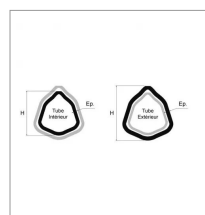

Tube femelle 3 mètres triangle Bondioli 36x3,2 mm

Référence : P2B2375300A

Caractéristiques	
Longueur (mm)	3000 mm
Référence OEM	125053000
Epaisseur (mm)	3.2 mm
Profil	Triangle
Réf tube int	BYP12504300
Type	203
Hauteur (mm)	36 mm
Types de produits	TUBE TRIANGLE
Quantité dans conditionnement de vente	1