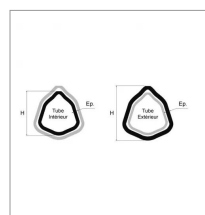

**Tube triangle 45x5,5 longueur  
3000mm**

Référence : P2B2371300A

Caractéristiques	
Longueur (mm)	3000 mm
Référence OEM	125113000R06
Epaisseur (mm)	5.5 mm
Profil	Triangle
Type	704
Réf tube ext	BYP12512300
Hauteur (mm)	45 mm
Types de produits	TUBE BONDIOLI
Quantité dans conditionnement de vente	1