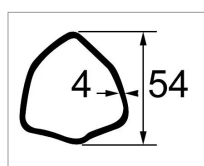

Machoire 35x94 tube triangle 54x4 bondioli

Référence : P2B22876851A

Caractéristiques	
Affectation	CLAAS RENAULT:6005703017
Référence OEM	204176851
Dimension tube (mm)	54x4 mm
Croisillon (mm)	34.9x93.5 mm
Série	107
Profil tube	Triangulaire
Quantité dans conditionnement de vente	1