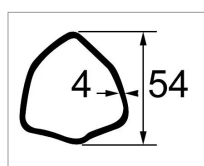

## Machoire 35x94 tube triangle 54x4 bondioli

Référence : P2B22876851A

Caractéristiques	
Affectation	CLAAS RENAULT:6005703017
Référence OEM	204176851
Dimension tube (mm)	54x4 mm
Croisillon (mm)	34.9x93.5 mm
Série	107
Profil tube	Triangulaire
Quantité dans conditionnement de vente	1