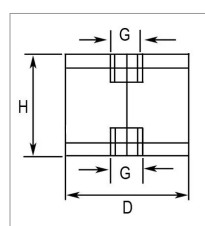

Plot cylindrique anti-vibratoire femelle femelle 25/28 m8

Référence : P1B8116110A

Détails

Silentbloc caoutchouc naturel 55 Shore A.

Silentbloc caoutchouc naturel 55 Shore A.

Caractéristiques	
Type	Femelle femelle
l (mm)	20 mm
G (mm) Ø Filetage	M8 mm
H (mm) Hauteur plot	30 mm
D (mm) Ø plot	25 mm
Quantité dans conditionnement de vente	1