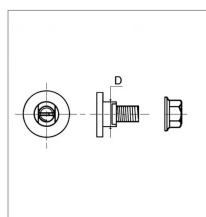

## Axe de couteau complet m12 type Kuhn 56115800 (x4)

Référence : P9000R40060A

Caractéristiques	
Longueur (mm)	32 mm
Référence OEM	56115800   80201262
Type	Boulon
Ø Filetage (mm)	12 mm
Montage sur	GMD500-600-700-702/FC200-202-250-300/FC240-280P-300G-313F
D (mm)	18 mm
Montage sur marque	KUHN
Ø Tête (mm)	30
Origine/adaptable	Adaptable
Quantité dans conditionnement de vente	4