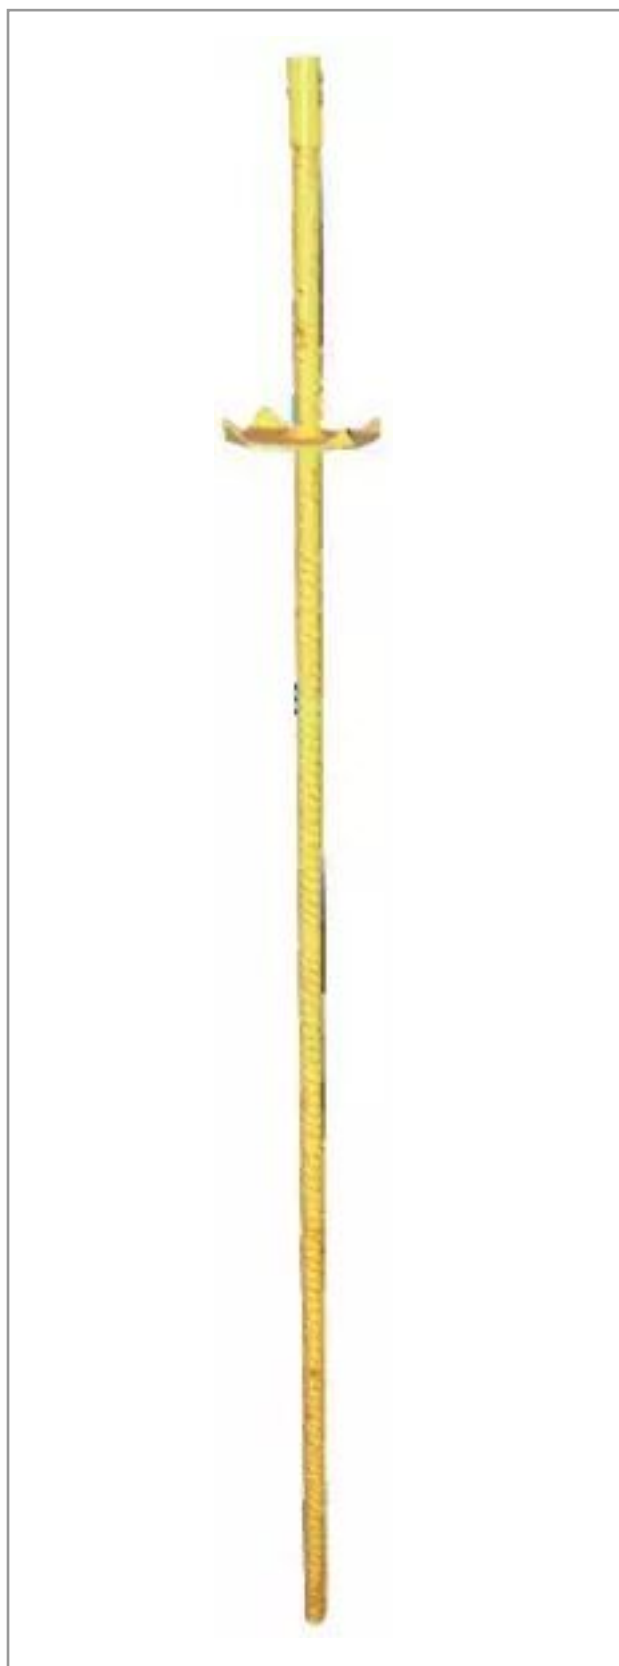

Piquet à plaque 1m fer crénelé

Référence : P6B1030225A

Détails

Les piquets jaunes crénelés, ressemblent à des fer à béton. Solide et rigide ils apportent une bonne longévité et ils peuvent être facilement enfoncés via leur marche pied carré. Ils sont vendus par paquet de 10.

Piquet jaune.

Conditionnement : paquet de 10.

Palette de 500.

Caractéristiques

Type

Fer crénelé

Hauteur (mm)	1000 mm
Diamètre ou carré (mm)	12 mm
Types de produits	PIQUET MÉTALLIQUE
Quantité dans conditionnement de vente	1