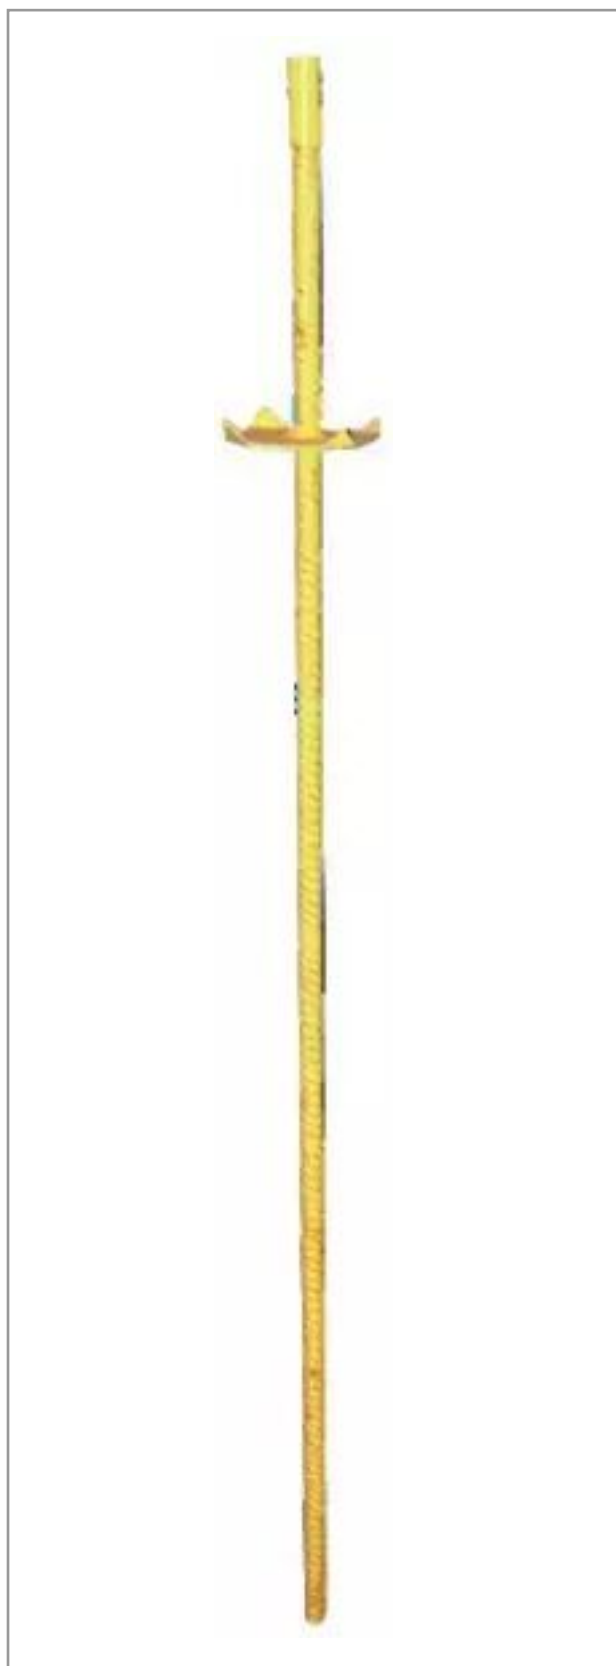

Piquet à plaque 1,2m fer crénelé

Référence : P6B1030235B

Détails

Les piquets jaunes crénelés, ressemblent à des fer à béton. Solide et rigide ils apportent une bonne longévité et ils peuvent être facilement enfoncés via leur marche pied carré. Ils sont vendus par paquet de 10.

Piquet jaune.
Conditionnement : paquet de 10.
Palette de 500.

Caractéristiques

Type

Fer crénelé

Hauteur (mm)	1200 mm
Diamètre ou carré (mm)	12 mm
Types de produits	PIQUET MÉTALLIQUE
Quantité dans conditionnement de vente	1