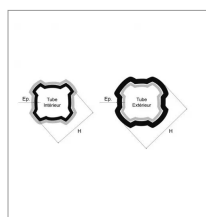

Tube mâle 1 mètre quadrilobe Bondioli 61,75x5,75mm

Référence : P2B2375100A

| Caractéristiques | |
|--|-----------------|
| Longueur (mm) | 1000 mm |
| Référence OEM | 122551000R06 |
| Epaisseur (mm) | 5.75 mm |
| Largeur (mm) | 61.7 mm |
| Profil | Quadrilobe |
| Type | SFT SH-S0 |
| Réf tube ext | BYP12213100 |
| Types de produits | TUBE QUADRILOBE |
| Quantité dans conditionnement de vente | 1 |