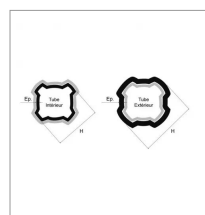

**Tube mâle 1,5 mètres quadrilobe  
Bondioli 61,75x5,75mm**

Référence : P2B2375150A

Caractéristiques	
Longueur (mm)	1500 mm
Référence OEM	122551500R06
Epaisseur (mm)	5.75 mm
Largeur (mm)	61.7 mm
Profil	Quadrilobe
Type	SFT SH-S0
Réf tube ext	BYP12213150
Types de produits	TUBE QUADRILOBE
Quantité dans conditionnement de vente	1