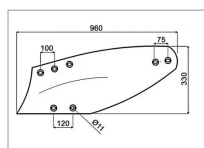

## Versoir 14" gauche hélicoïdal acier triplex adaptable Grégoire et Besson 172420

Référence : P9000R40168A

Caractéristiques	
Longueur (mm)	960 mm
Référence OEM	172340
Epaisseur (mm)	7 mm
Modèle	4HN
Entraxe (mm)	120 - 100 - 75 mm
Sens	Droit
Type	Versoir
Taille du corps (pouce)	14 pouce
Types de produits	VERSOIR CHARRUE HÉLICOÏDAL
Montage sur marque	GREGOIRE & BESSON
Type d'acier	Triplex
Origine/adaptable	Adaptable
Type de corps	Hélicoïdale n°4
Quantité dans conditionnement de vente	1
recherche WEB	Charrue