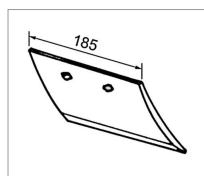

**Soc de rasette gauche 185x100x8 mm
origine Kverneland 066873r**

Référence : P3A15036873RA

Caractéristiques	
Longueur (mm)	185 mm
Référence OEM	066873R
Epaisseur (mm)	8 mm
Modèle	Court
Entraxe (mm)	70 mm
Sens	Gauche
Type	Soc de rasette
Hauteur (mm)	100 mm
Qté boulon	2
Qté/carton	3
Boulon	Fourni
Types de produits	SOC DE RASETTE
Montage sur marque	KVERNELAND
Origine/adaptable	Origine
Quantité dans conditionnement de vente	1
recherche WEB	Charrue