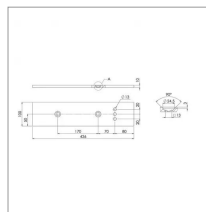

Contre sep réversible 420x100 mm adaptable Bonnel 200001420

Référence : P9000R09100A

| Caractéristiques | |
|--|-----------------------------------|
| Longueur (mm) | 426 mm |
| Référence OEM | 20001420 13100152 |
| Epaisseur (mm) | 10 mm |
| Modèle | Pour charrue 1/2 tour et 1/4 tour |
| Entraxe (mm) | 170 + 3 trous verticaux EA 20 mm |
| Sens | Réversible |
| Type | Contre-sep |
| Hauteur (mm) | 100 mm |
| Types de produits | CONTRE SEP |
| Montage sur marque | BONNEL |
| Origine/adaptable | Adaptable |
| Quantité dans conditionnement de vente | 1 |
| recherche WEB | Charrue |