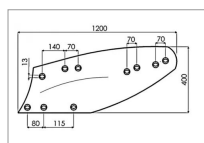

Versoir de charrue gauche triplex type h67a adaptable Naud 03023657g

Référence : P9000R40343A

Caractéristiques	
Longueur (mm)	1200 - 390 mm
Référence OEM	031175G 03023657G
Epaisseur (mm)	7 mm
Modèle	H67A
Largeur (mm)	400 mm
Entraxe (mm)	115 - 80 mm
Sens	Gauche
Qté boulon	10
Types de produits	VERSOIR CHARRUE
Montage sur marque	NAUD
Type d'acier	Triplex
Origine/adaptable	Adaptable
Quantité dans conditionnement de vente	1
recherche WEB	Charrue