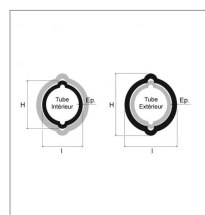

## Tube citron exterieur oa 30x39 lg1450 walterscheid

Référence : P2B23520145A

Caractéristiques	
Longueur (mm)	1450 mm
Référence OEM	1045630
Epaisseur (mm)	2.8 mm
Largeur (mm)	30 mm
Profil	Citron
Type	OA
Hauteur (mm)	39 mm
Types de produits	TUBE CITRON
Quantité dans conditionnement de vente	1