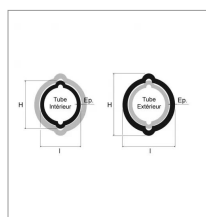

**Tube profil (1b) longueur 2900  
intérieur 39,5x49x5**

Référence : P2B2370290D

Caractéristiques	
Longueur (mm)	2900 mm
Référence OEM	1045634
Epaisseur (mm)	4.5 mm
Largeur (mm)	39.5 mm
Profil	Citron
Type	1B
Hauteur (mm)	49 mm
Types de produits	TUBE CITRON
Quantité dans conditionnement de vente	1