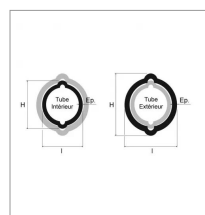

**Tube citron extérieur 2a 48x57,5
Ig960 walterscheid**

Référence : P2B23550096B

Caractéristiques	
Longueur (mm)	960 mm
Référence OEM	1045636
Epaisseur (mm)	4 mm
Largeur (mm)	48 mm
Profil	Citron
Type	2A
Hauteur (mm)	57.5 mm
Types de produits	TUBE CITRON
Quantité dans conditionnement de vente	1