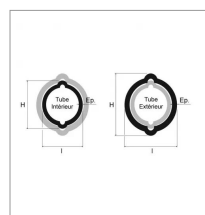

**Tube citron exterieur 2a 48x57,5
lg1450 walterscheid**

Référence : P2B23550145B

Caractéristiques	
Longueur (mm)	1450 mm
Référence OEM	1045636
Epaisseur (mm)	4 mm
Largeur (mm)	48 mm
Profil	Citron
Type	2A
Hauteur (mm)	57.5 mm
Types de produits	TUBE CITRON
Quantité dans conditionnement de vente	1