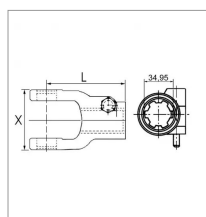

Mâchoire extrémité 1"3/8 6c cr24x61mm

Référence : P2B2241000A

Caractéristiques	
Référence OEM	1041049 201000
Croisillon (mm)	24x61 mm
Série	W2200
L (mm)	98 mm
X (mm)	68 mm
Brochage	1"3/8 6C
Type de verrouillage	Rapide à poussoir
N° kit Agraset	WAL014101
Types de produits	MACHOIRE EXTREMITÉ
Quantité dans conditionnement de vente	1