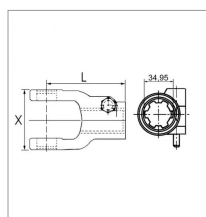

Mâchoire extrémité 1"3/8 6c croisillon 27x75mm

Référence : P2B2241000B

Caractéristiques	
Référence OEM	1041378 211000
Croisillon (mm)	27x75 mm
Série	W2300
L (mm)	107 mm
X (mm)	84 mm
Brochage	1"3/8 6C
Type de verrouillage	Rapide à poussoir
N° kit Agraset	WAL014101
Types de produits	MACHOIRE EXTREMITÉ
Quantité dans conditionnement de vente	1