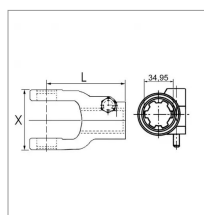

Mâchoire extrémité 1"3/8 6c croisillon 32x76mm

Référence : P2B2241000D

Caractéristiques	
Référence OEM	1056699 351000
Croisillon (mm)	32x76 mm
Série	W2400
L (mm)	112 mm
X (mm)	86 mm
Brochage	1"3/8 6C
Type de verrouillage	Rapide à poussoir
N° kit Agraset	WAL014101
Types de produits	MACHOIRE EXTREMITÉ
Quantité dans conditionnement de vente	1