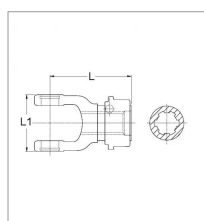

**Machoire extremite 1 3/4 20c 36x89
verrou a billes asg walterscheid**

Référence : P2B22484102A

Caractéristiques	
Référence OEM	1362434 3684102
Croisillon (mm)	36x89 mm
Série	W2500
Largeur L1 (mm)	100 mm
Longueur L (mm)	133 mm
Brochage	1"3/4 20C
Type de verrouillage	Rapide à billes ASG
N° kit Agraset	Agraset 119 WAL014119
Quantité dans conditionnement de vente	1