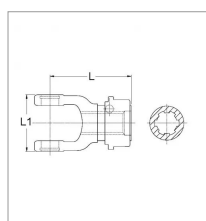

**Machoire extremite 1 3/4 20c 36x89
verrou a billes asg walterscheid**

Référence : P2B22484102A

Caractéristiques	
Référence OEM	1362434 3684102
Croisillon (mm)	36x89 mm
Série	W2500
Largeur L1 (mm)	100 mm
Longueur L (mm)	133 mm
Brochage	1"3/4 20C
Type de verrouillage	Rapide à billes ASG
N° kit Agraset	Agraset 119 WAL014119
Quantité dans conditionnement de vente	1