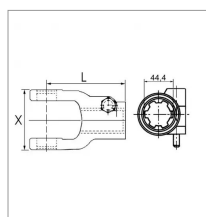

## Mâchoire extrémité 1"3/4 6c croisillon 36x89mm

Référence : P2B2241800A

| Caractéristiques                       |                    |
|--|--------------------|
| Référence OEM                          | 1097313   361800   |
| Croisillon (mm)                        | 36x89 mm           |
| Série                                  | W2500              |
| L (mm)                                 | 118 mm             |
| X (mm)                                 | 100 mm             |
| Brochage                               | 1"3/4 6C           |
| Type de verrouillage                   | Rapide à poussoir  |
| N° kit Agraset                         | WAL014102          |
| Types de produits                      | MACHOIRE EXTREMITÉ |
| Quantité dans conditionnement de vente | 1                  |