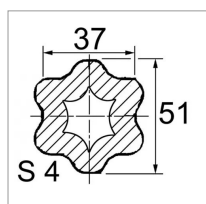

**Machoire 32x76 tube etoile s4 37x51
walterscheid**

Référence : P2B22813100A

Caractéristiques	
Affectation	CLAAS RENAULT: 6005703138
Référence OEM	1356905 3513100
Fond de gorge D2 (mm)	62 mm
Dimension tube (mm)	37x51 mm
Croisillon (mm)	32x76 mm
Série	W2400
Profil tube	Etoile
Protecteur	SD25
Quantité dans conditionnement de vente	1