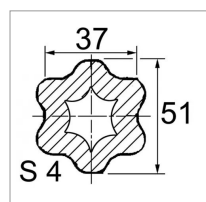

Machoire 32x76 tube étoile s4 37x51 walterscheid

Référence : P2B22813100A

Caractéristiques	
Affectation	CLAAS RENAULT: 6005703138
Référence OEM	1356905 3513100
Fond de gorge D2 (mm)	62 mm
Dimension tube (mm)	37x51 mm
Croisillon (mm)	32x76 mm
Série	W2400
Profil tube	Etoile
Protecteur	SD25
Quantité dans conditionnement de vente	1