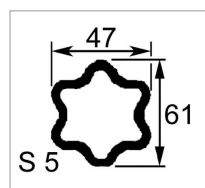

**Mâchoire tube étoile s5 47x61
croisillon 36x89mm**

Référence : P2B2284100A

| Caractéristiques | |
|--|--|
| Affectation | CLAAS RENAULT: 6005703043CNH: 73327917 |
| Référence OEM | 1097140 3614100 |
| Fond de gorge D2 (mm) | 62 mm |
| Dimension tube (mm) | 47x61 mm |
| Croisillon (mm) | 36x89 mm |
| Série | W2500 |
| Profil tube | Etoile |
| Protecteur | SD25 |
| Types de produits | MACHOIRE STANDARD |
| Quantité dans conditionnement de vente | 1 |