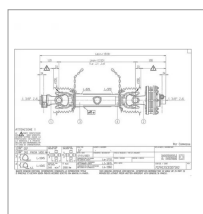

## Transmission à cardan standard Bondioli 1210 mm 47/74cv

Référence : P9000R072A2A

Caractéristiques	
Référence OEM	7G7N121CE0072A2
Dimension tube (mm)	45x4.2/54x4 mm
Croisillon (mm)	30.2x91.5 mm
Série	G7
Profil tube	Triangulaire
Longueur entre axe (mm)	1210 mm
Mâchoire côté tracteur	1"3/8 6C
Mâchoire côté machine	1"3/8 6C
Type de verrouillage côté tracteur	A poussoir
Type de verrouillage côté machine	Boulon
Type de sécurité	Limiteur à friction+roue libre
Types de produits	TRANSMISSION STANDARD
Quantité dans conditionnement de vente	1