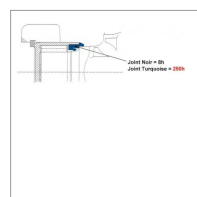

Croisillon 27x75mm

Référence : P2B2080000A

Caractéristiques	
Référence OEM	1044444 210000
Modèle	Standard W
Série	W2300 300L P300
Périodicité de graissage (Heure)	8 heure
Dimensions (mm)	27x75 mm
Type de graissage	Central
Types de produits	CROISILLON STANDARD
Quantité dans conditionnement de vente	1