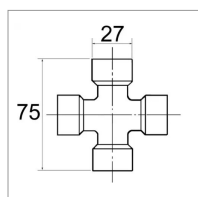

Croisillon 27x75mm

Référence : P2B2080000A

Caractéristiques	
Référence OEM	1044444 210000
Modèle	Standard W
Série	W2300 300L P300
Périodicité de graissage (Heure)	8 heure
Dimensions (mm)	27x75 mm
Type de graissage	Central
Types de produits	CROISILLON STANDARD
Quantité dans conditionnement de vente	1