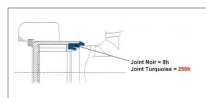

Croisillon 27x75 graisseur lateral walterscheid

Référence : P2B20800141A

| Caractéristiques | |
|--|-------------------|
| Référence OEM | 1116403 2100141 |
| Modèle | Standard W |
| Série | W2300 300L |
| Périodicité de graissage (Heure) | 8 heure |
| Dimensions (mm) | 27x75 mm |
| Type de graissage | Latéral |
| Quantité dans conditionnement de vente | 1 |