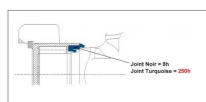

Croisillon 32x76 graisseur lateral walterscheid

Référence : P2B20800141B

Caractéristiques	
Référence OEM	1116404 3500141
Modèle	Standard W
Série	W2400 400L
Périodicité de graissage (Heure)	8 heure
Dimensions (mm)	32x76 mm
Type de graissage	Latéral
Quantité dans conditionnement de vente	1