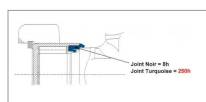

Croisillon 32x76 graisseur lateral walterscheid

Référence : P2B20800141B

| | |
|--|-------------------|
| Caractéristiques | |
| Référence OEM | 1116404 3500141 |
| Modèle | Standard W |
| Série | W2400 400L |
| Périodicité de graissage (Heure) | 8 heure |
| Dimensions (mm) | 32x76 mm |
| Type de graissage | Latéral |
| Quantité dans conditionnement de vente | 1 |