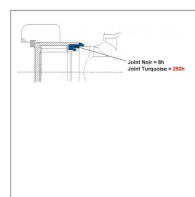

Croisillon Walterscheid 32x76mm

Référence : P2B2080000D

Caractéristiques	
Référence OEM	1312410 350000
Modèle	Standard W
Série	W2400 400L
Périodicité de graissage (Heure)	8 heure
Dimensions (mm)	32x76 mm
Type de graissage	Central
Types de produits	CROISILLON STANDARD
Quantité dans conditionnement de vente	1