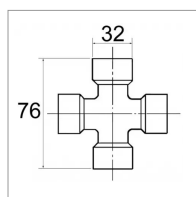

Croisillon Walterscheid 32x76mm

Référence : P2B2080000D

Caractéristiques	
Référence OEM	1312410 350000
Modèle	Standard W
Série	W2400 400L
Périodicité de graissage (Heure)	8 heure
Dimensions (mm)	32x76 mm
Type de graissage	Central
Types de produits	CROISILLON STANDARD
Quantité dans conditionnement de vente	1