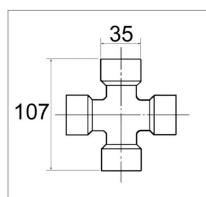

Croisillon 35x107mm

Référence : P2B2080100A

Caractéristiques	
Référence OEM	1048182 240100
Modèle	Standard W
Série	W240
Périodicité de graissage (Heure)	8 heure
Dimensions (mm)	35x107 mm
Type de graissage	Central
Types de produits	CROISILLON STANDARD
Quantité dans conditionnement de vente	1