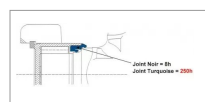

Croisillon 32x76 graisseur lateral power drive walterscheid

Référence : P2B20800131A

Caractéristiques	
Référence OEM	1122078 3500131
Modèle	Standard P
Série	W2400 400L P400
Périodicité de graissage (Heure)	250 heure
Dimensions (mm)	32x76 mm
Type de graissage	Latéral
Quantité dans conditionnement de vente	1