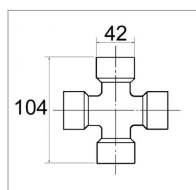

## Croisillon 42x104mm power drive

Référence : P2B2080003A

Caractéristiques	
Référence OEM	1121146   260003
Modèle	Standard P
Série	W2600   P600
Périodicité de graissage (Heure)	250 heure
Dimensions (mm)	42x104 mm
Type de graissage	Central
Types de produits	CROISILLON STANDARD
Quantité dans conditionnement de vente	1