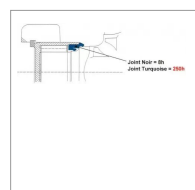

## Croisillon 42x104mm power drive

Référence : P2B2080003A

Caractéristiques	
Référence OEM	1121146   260003
Modèle	Standard P
Série	W2600   P600
Périodicité de graissage (Heure)	250 heure
Dimensions (mm)	42x104 mm
Type de graissage	Central
Types de produits	CROISILLON STANDARD
Quantité dans conditionnement de vente	1