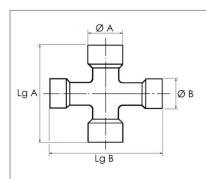

**Croisillon grand angle
27x75/24x91mm**

Référence : P2B2070600A

Caractéristiques	
Référence OEM	1382701 210600
Modèle	Grand angle
Série	W2280
Périodicité de graissage (Heure)	8 heure
Dimensions (mm)	27x75/24x91 mm
Type de graissage	Central
Types de produits	CROISILLON HOMOCINETIQUE
Quantité dans conditionnement de vente	1